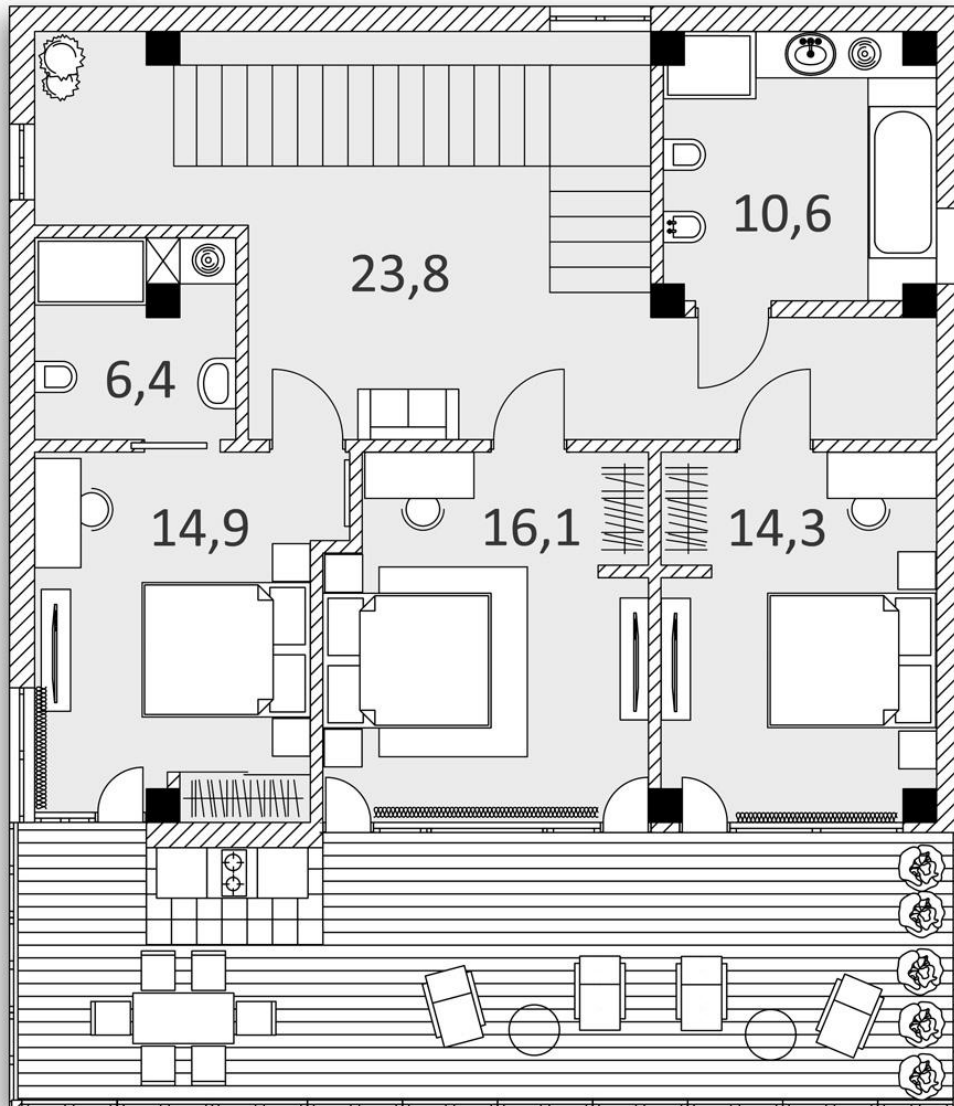

Участок №1 Коттедж LUX HOUSE L

Площадь участка: 0,05904 Га
Общая площадь дома: 240 м²

Первый этаж

Коттедж LUX HOUSE L №1
Общая площадь: 240 м²

Для просмотра объекта свяжитесь со своим менеджером по телефону +7 (978) 099 7979 и запишитесь на удобное для Вас время

Площадь участка: 0,05904 Га
Общая площадь дома: 240 м²

Второй этаж

Коттедж LUX HOUSE L №1
Общая площадь: 240 м²

Для просмотра объекта свяжитесь со своим менеджером по телефону +7 (978) 099 7979 и запишитесь на удобное для Вас время

Площадь участка: 0,05904 Га
Общая площадь дома: 240 м2

Терраса

Коттедж LUX HOUSE L №1
Общая площадь: 240 м2

Для просмотра объекта свяжитесь со своим менеджером по телефону +7 (978) 099 7979 и запишитесь на удобное для Вас время