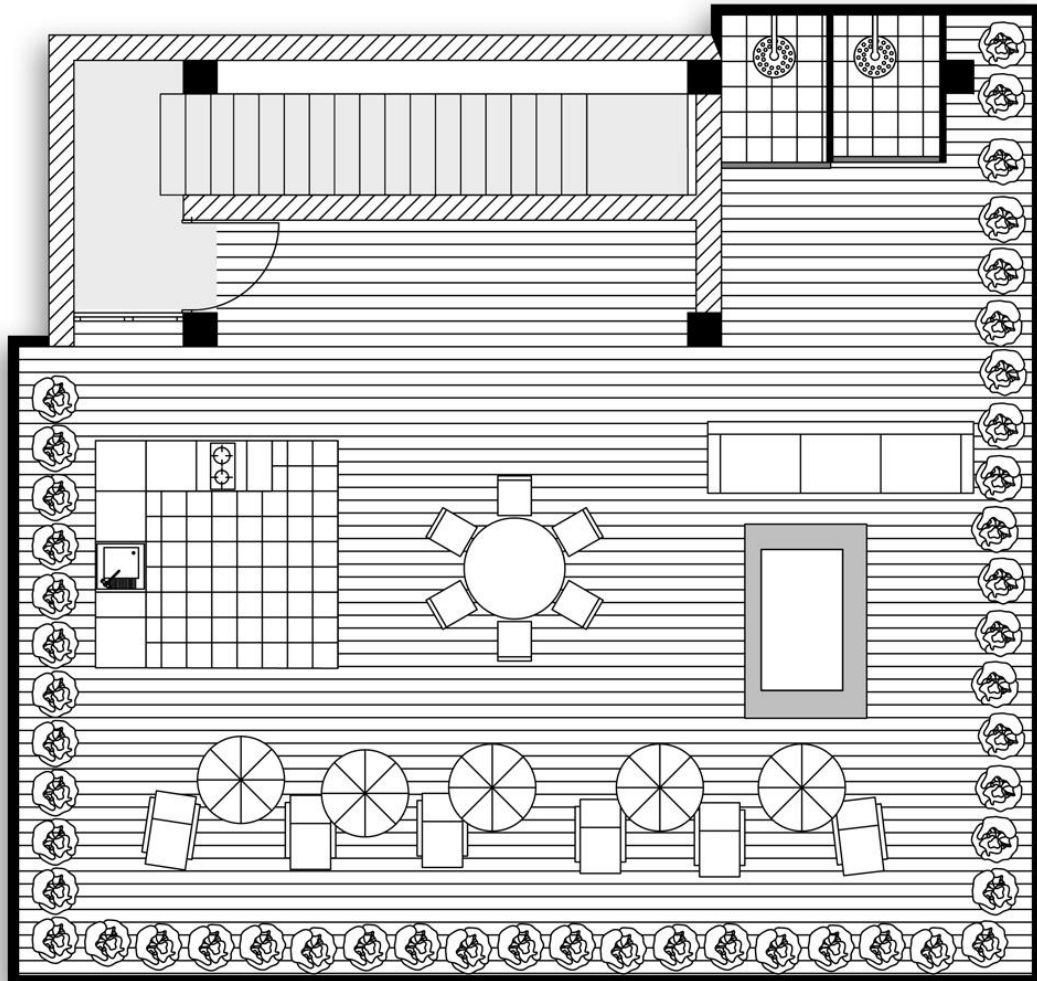

Площадь участка: 0,05904 Га
Общая площадь дома: 240 м²

Второй этаж

Коттедж LUX HOUSE L №1
Общая площадь: 240 м²

Для просмотра объекта свяжитесь со своим менеджером по телефону +7 (978) 099 7979 и запишитесь на удобное для Вас время

Площадь участка: 0,05904 Га
Общая площадь дома: 240 м2

Терраса

Коттедж LUX HOUSE L №1
Общая площадь: 240 м2

Для просмотра объекта свяжитесь со своим менеджером по телефону +7 (978) 099 7979 и запишитесь на удобное для Вас время