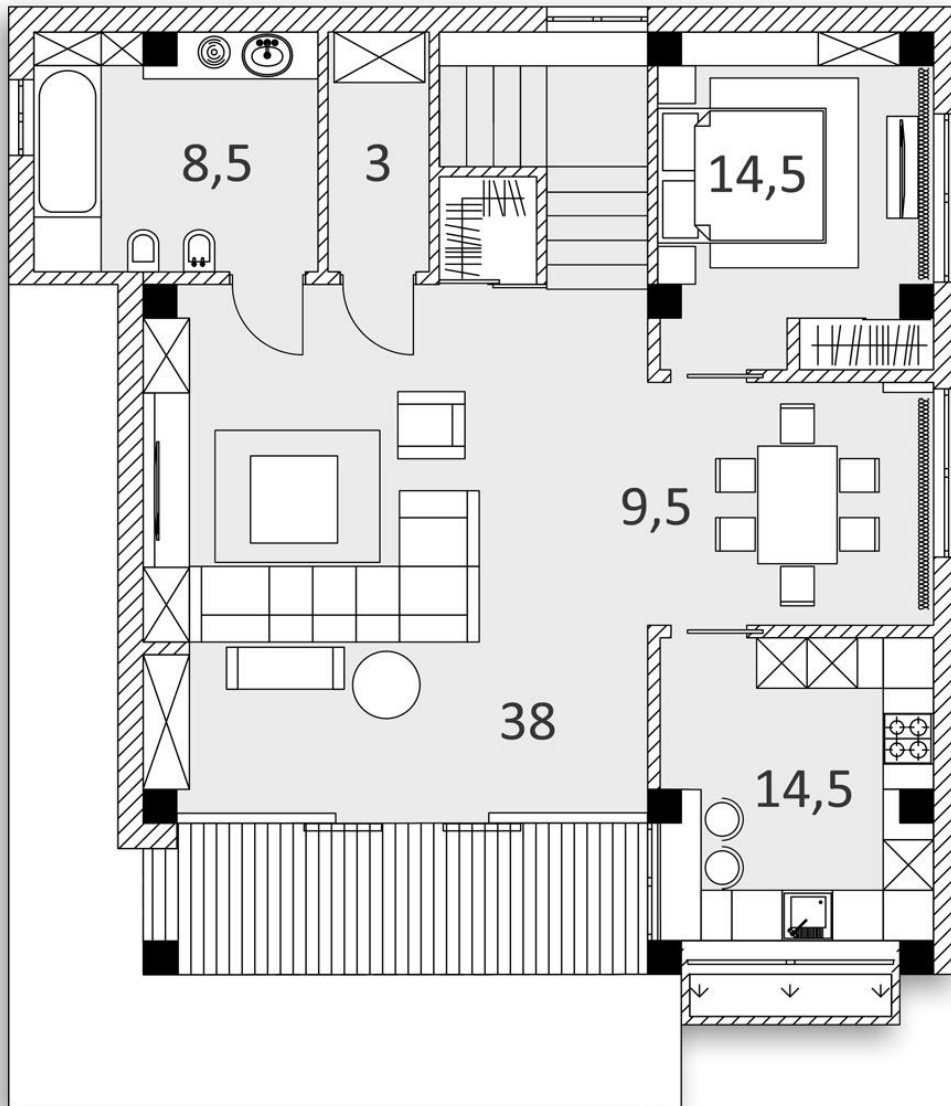

Участок №1 Коттедж LUX HOUSE L

Площадь участка: 0,05904 Га
Общая площадь дома: 240 м²

Первый этаж

Коттедж LUX HOUSE L №1
Общая площадь: 240 м²

Для просмотра объекта свяжитесь со своим менеджером по телефону +7 (978) 099 7979 и запишитесь на удобное для Вас время

Площадь участка: 0,05904 Га
Общая площадь дома: 240 м²

Второй этаж

Коттедж LUX HOUSE L №1
Общая площадь: 240 м²

Для просмотра объекта свяжитесь со своим менеджером по телефону +7 (978) 099 7979 и запишитесь на удобное для Вас время

Площадь участка: 0,05904 Га
Общая площадь дома: 240 м2

Терраса

Коттедж LUX HOUSE L №1
Общая площадь: 240 м2

Для просмотра объекта свяжитесь со своим менеджером по телефону +7 (978) 099 7979 и запишитесь на удобное для Вас время