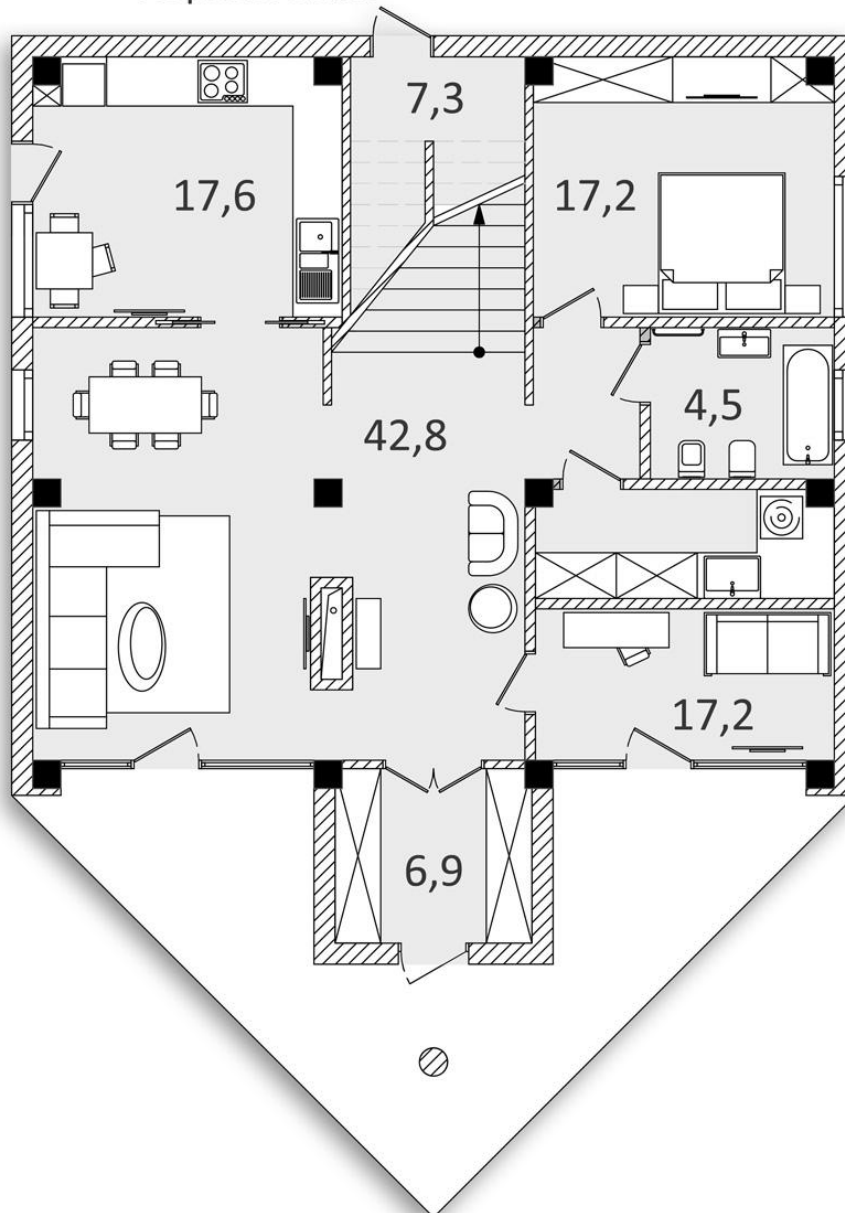

Участок №

Коттедж DE LUX HOUSE

Общая площадь: 305 м²

Площадь участка: 663 м²

Первый этаж

Коттедж LUX HOUSE R №20

Общая площадь: 305 м²

Для просмотра объекта свяжитесь со своим менеджером по телефону +7 (978) 099 7979 и запишитесь на удобное для Вас время

Общая площадь: 305 м²

Площадь участка: 663 м²

Второй этаж

Коттедж LUX HOUSE R №20 Общая площадь: 305 м²

Для просмотра объекта свяжитесь со своим менеджером по телефону +7 (978) 099 7979 и запишитесь на удобное для Вас время

Общая площадь: 305 м²

Площадь участка: 663 м²

Терраса

Коттедж LUX HOUSE R №20 Общая площадь: 305 м²

Для просмотра объекта свяжитесь со своим менеджером по телефону +7 (978) 099 7979 и запишитесь на удобное для Вас время