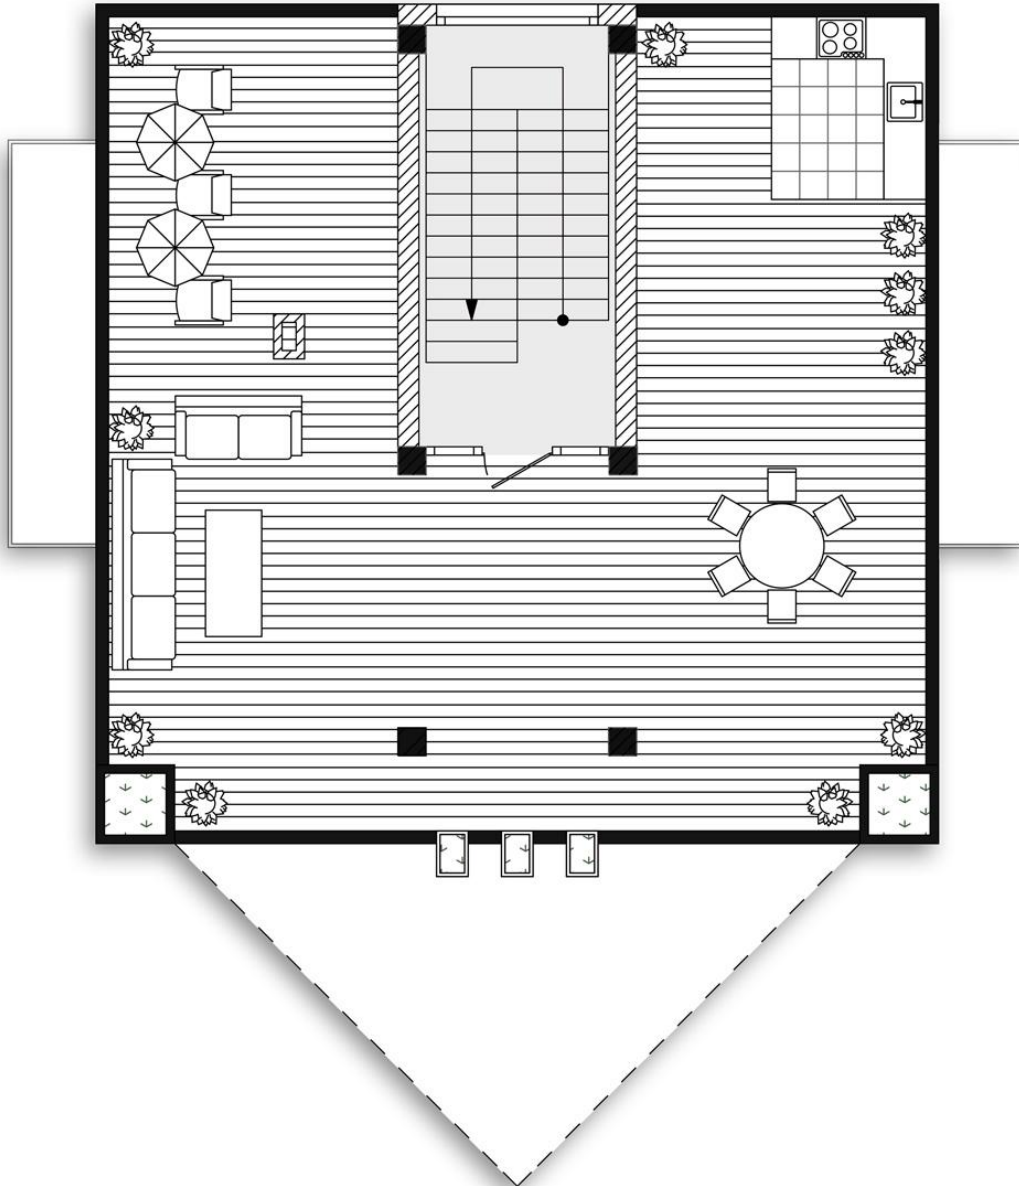

Общая площадь: 305 м²

Площадь участка: 663 м²

Второй этаж

Коттедж LUX HOUSE R №20 Общая площадь: 305 м²

Для просмотра объекта свяжитесь со своим менеджером по телефону +7 (978) 099 7979 и запишитесь на удобное для Вас время

Общая площадь: 305 м²

Площадь участка: 663 м²

Терраса

Коттедж LUX HOUSE R №20 Общая площадь: 305 м²

Для просмотра объекта свяжитесь со своим менеджером по телефону +7 (978) 099 7979 и запишитесь на удобное для Вас время