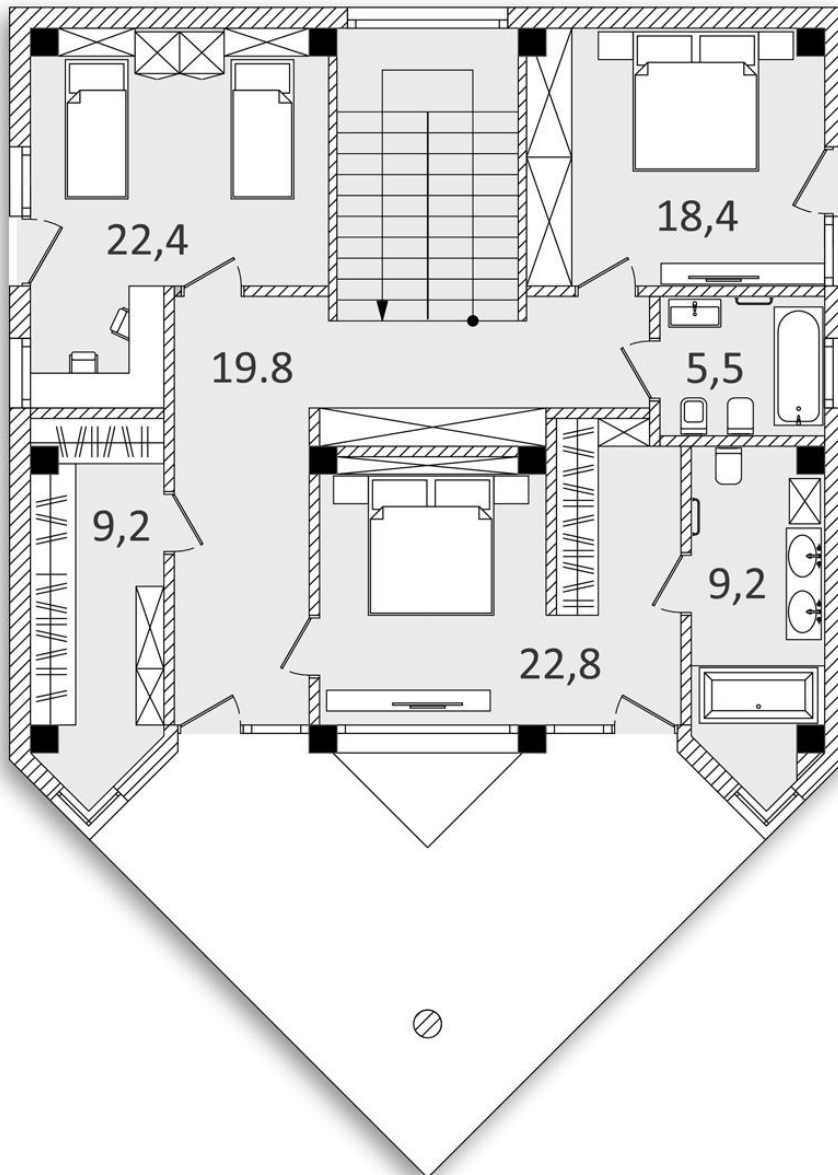

Участок №

Коттедж DE LUX HOUSE

Общая площадь: 305 м²

Площадь участка: 663 м²

Первый этаж

Коттедж LUX HOUSE R №20

Общая площадь: 305 м²

Для просмотра объекта свяжитесь со своим менеджером по телефону +7 (978) 099 7979 и запишитесь на удобное для Вас время

Общая площадь: 305 м²

Площадь участка: 663 м²

Второй этаж

Коттедж LUX HOUSE R №20 Общая площадь: 305 м²

Для просмотра объекта свяжитесь со своим менеджером по телефону +7 (978) 099 7979 и запишитесь на удобное для Вас время

Общая площадь: 305 м²

Площадь участка: 663 м²

Терраса

Коттедж LUX HOUSE R №20 Общая площадь: 305 м²

Для просмотра объекта свяжитесь со своим менеджером по телефону +7 (978) 099 7979 и запишитесь на удобное для Вас время