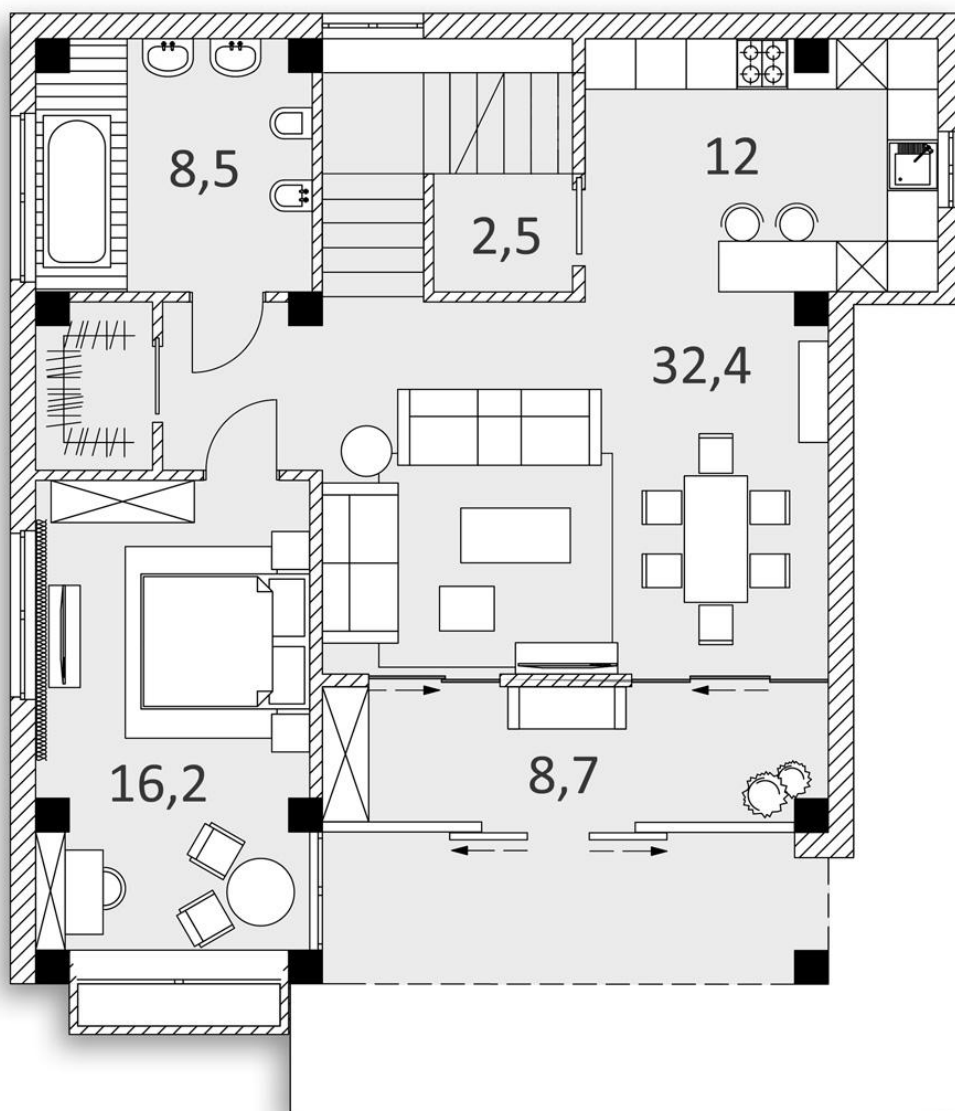

Участок №28

Коттедж LUX HOUSE R

Общая площадь: 240 м²

Площадь участка: 551,1 м²

Первый этаж

Коттедж LUX HOUSE R №21

Общая площадь: 240 м²

Для просмотра объекта свяжитесь со своим менеджером по телефону +7 (978) 099 7979 и запишитесь на удобное для Вас время

Общая площадь: 240 м²

Площадь участка: 551,1 м²

Второй этаж

Коттедж LUX HOUSE R №21

Общая площадь: 240 м²

Для просмотра объекта свяжитесь со своим менеджером по телефону +7 (978) 099 7979 и запишитесь на удобное для Вас время

Общая площадь: 240 м²

Площадь участка: 551,1 м²

Терраса

Коттедж LUX HOUSE R №21

Общая площадь: 240 м²

Для просмотра объекта свяжитесь со своим менеджером по телефону +7 (978) 099 7979 и запишитесь на удобное для Вас время