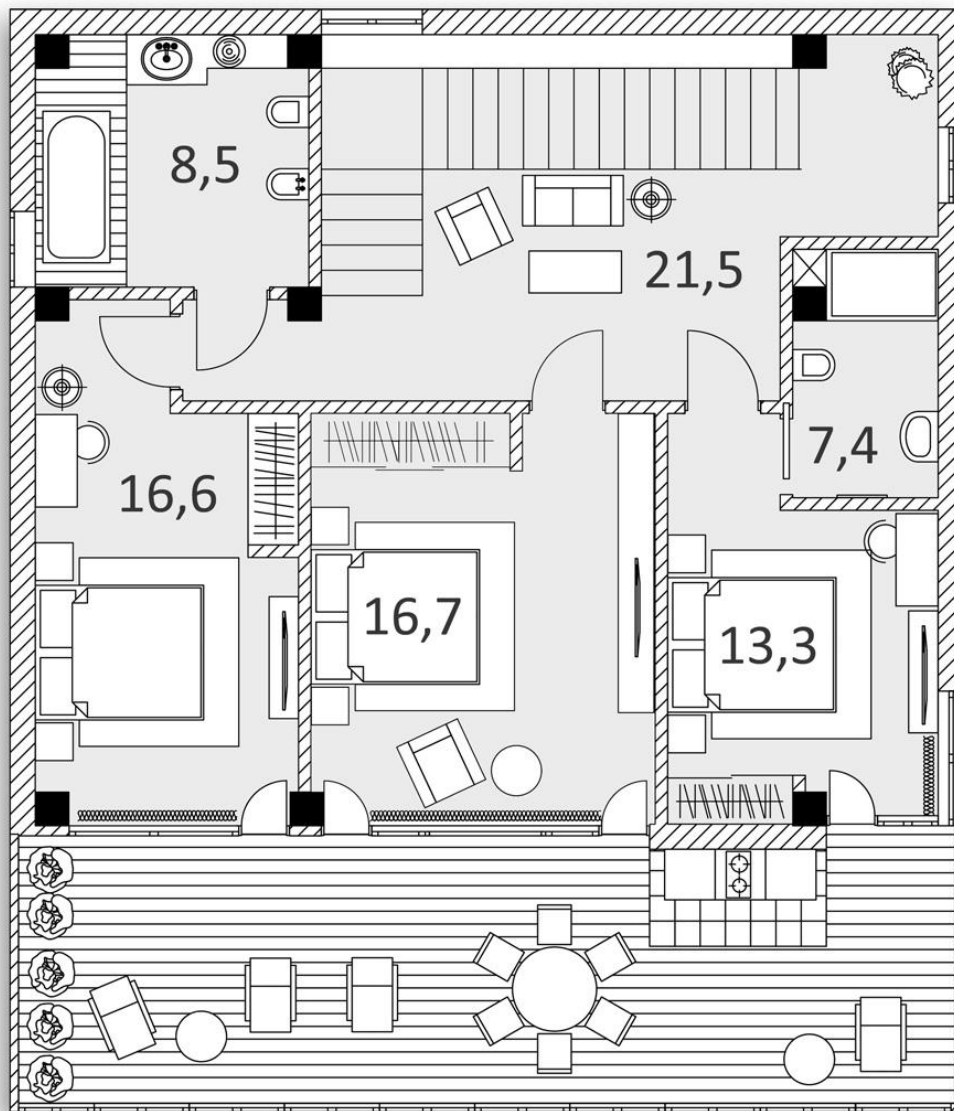

Участок №28

Коттедж LUX HOUSE R

Общая площадь: 240 м²

Площадь участка: 551,1 м²

Первый этаж

Коттедж LUX HOUSE R №21

Общая площадь: 240 м²

Для просмотра объекта свяжитесь со своим менеджером по телефону +7 (978) 099 7979 и запишитесь на удобное для Вас время

Общая площадь: 240 м²

Площадь участка: 551,1 м²

Второй этаж

Коттедж LUX HOUSE R №21

Общая площадь: 240 м²

Для просмотра объекта свяжитесь со своим менеджером по телефону +7 (978) 099 7979 и запишитесь на удобное для Вас время

Общая площадь: 240 м²

Площадь участка: 551,1 м²

Терраса

Коттедж LUX HOUSE R №21

Общая площадь: 240 м²

Для просмотра объекта свяжитесь со своим менеджером по телефону +7 (978) 099 7979 и запишитесь на удобное для Вас время