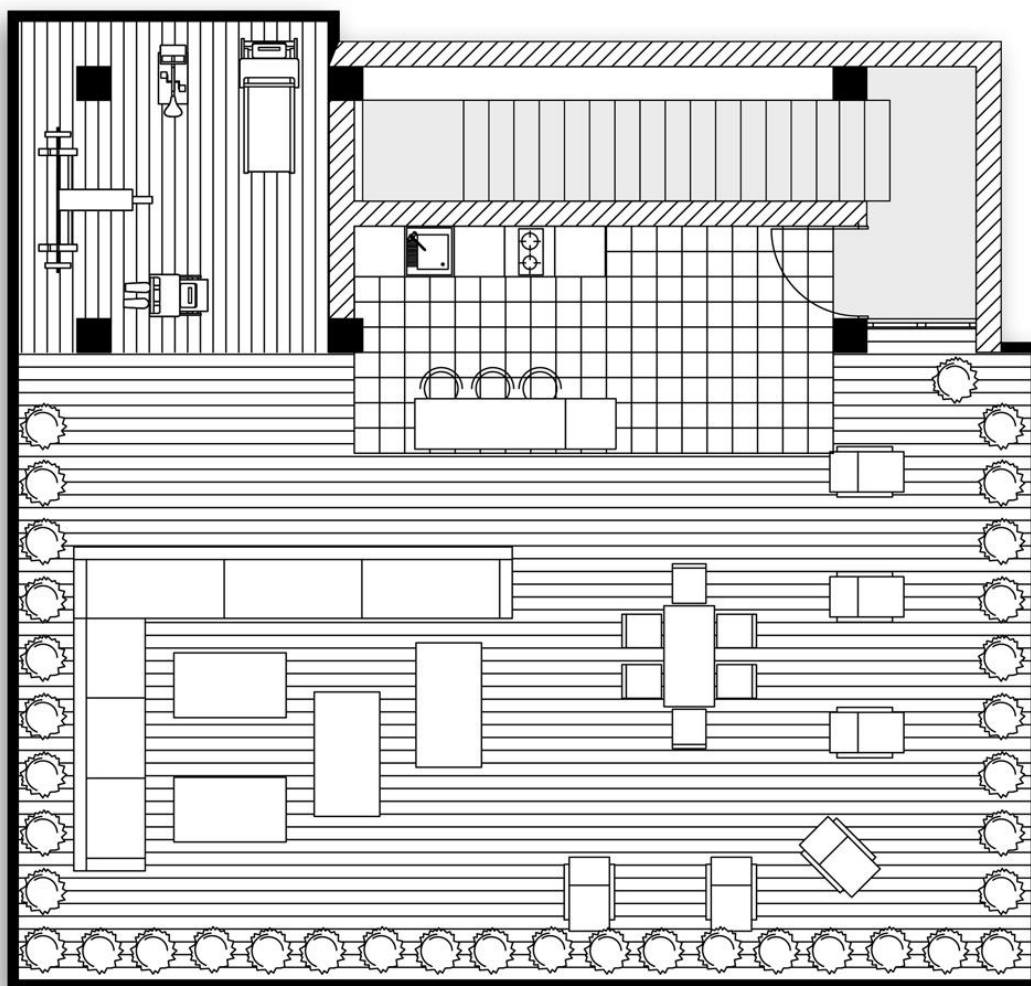

Участок №28

Коттедж LUX HOUSE R

Общая площадь: 240 м²

Площадь участка: 551,1 м²

Первый этаж

Коттедж LUX HOUSE R №21

Общая площадь: 240 м²

Для просмотра объекта свяжитесь со своим менеджером по телефону +7 (978) 099 7979 и запишитесь на удобное для Вас время

Общая площадь: 240 м²

Площадь участка: 551,1 м²

Второй этаж

Коттедж LUX HOUSE R №21

Общая площадь: 240 м²

Для просмотра объекта свяжитесь со своим менеджером по телефону +7 (978) 099 7979 и запишитесь на удобное для Вас время

Общая площадь: 240 м²

Площадь участка: 551,1 м²

Терраса

Коттедж LUX HOUSE R №21

Общая площадь: 240 м²

Для просмотра объекта свяжитесь со своим менеджером по телефону +7 (978) 099 7979 и запишитесь на удобное для Вас время