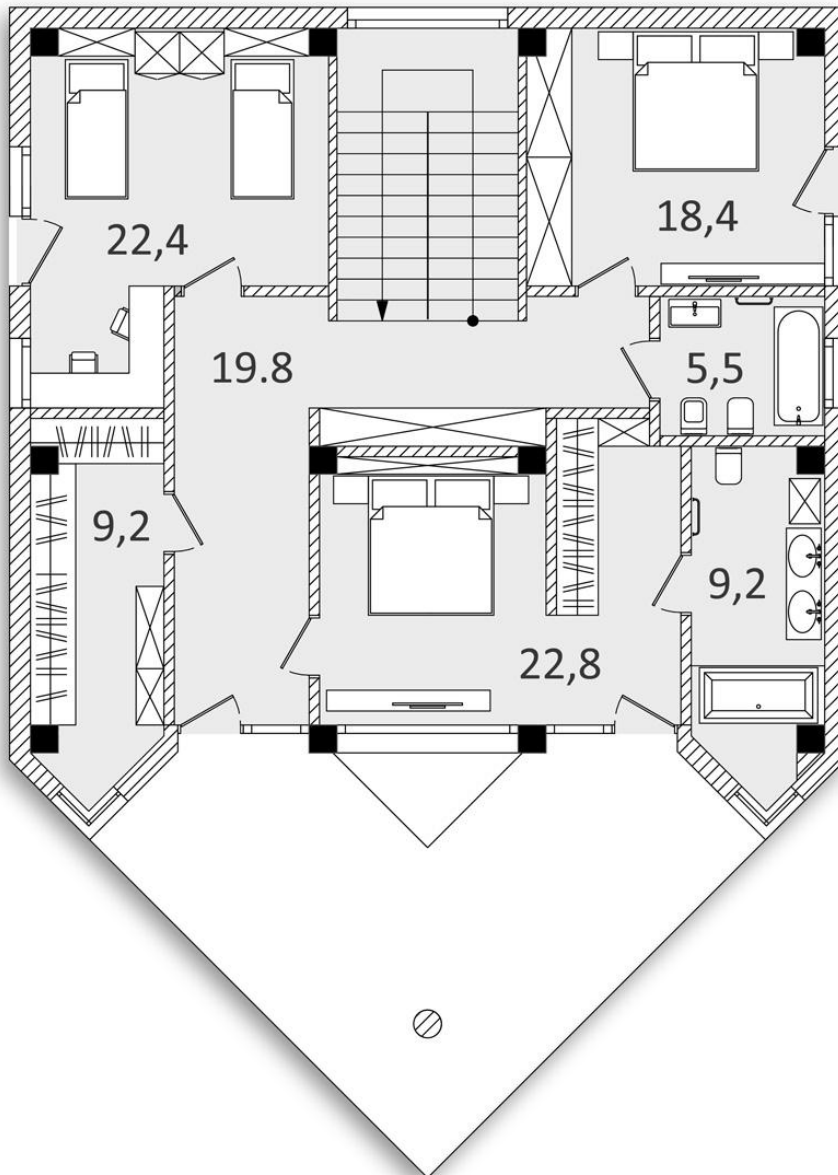

Участок №24

Коттедж DE LUX HOUSE

Общая площадь: 270 м²

Площадь участка: 462 м²

Первый этаж

Коттедж LUX HOUSE R №17

Общая площадь: 270 м²

Для просмотра объекта свяжитесь со своим менеджером по телефону +7 (978) 099 7979 и запишитесь на удобное для Вас время

Общая площадь: 270 м²

Площадь участка: 462 м²

Второй этаж

Коттедж LUX HOUSE R №17 Общая площадь: 270 м²

Для просмотра объекта свяжитесь со своим менеджером по телефону +7 (978) 099 7979 и запишитесь на удобное для Вас время

Общая площадь: 270 м²

Площадь участка: 462 м²

Терраса

Коттедж LUX HOUSE R №17 Общая площадь: 270 м²

Для просмотра объекта свяжитесь со своим менеджером по телефону +7 (978) 099 7979 и запишитесь на удобное для Вас время