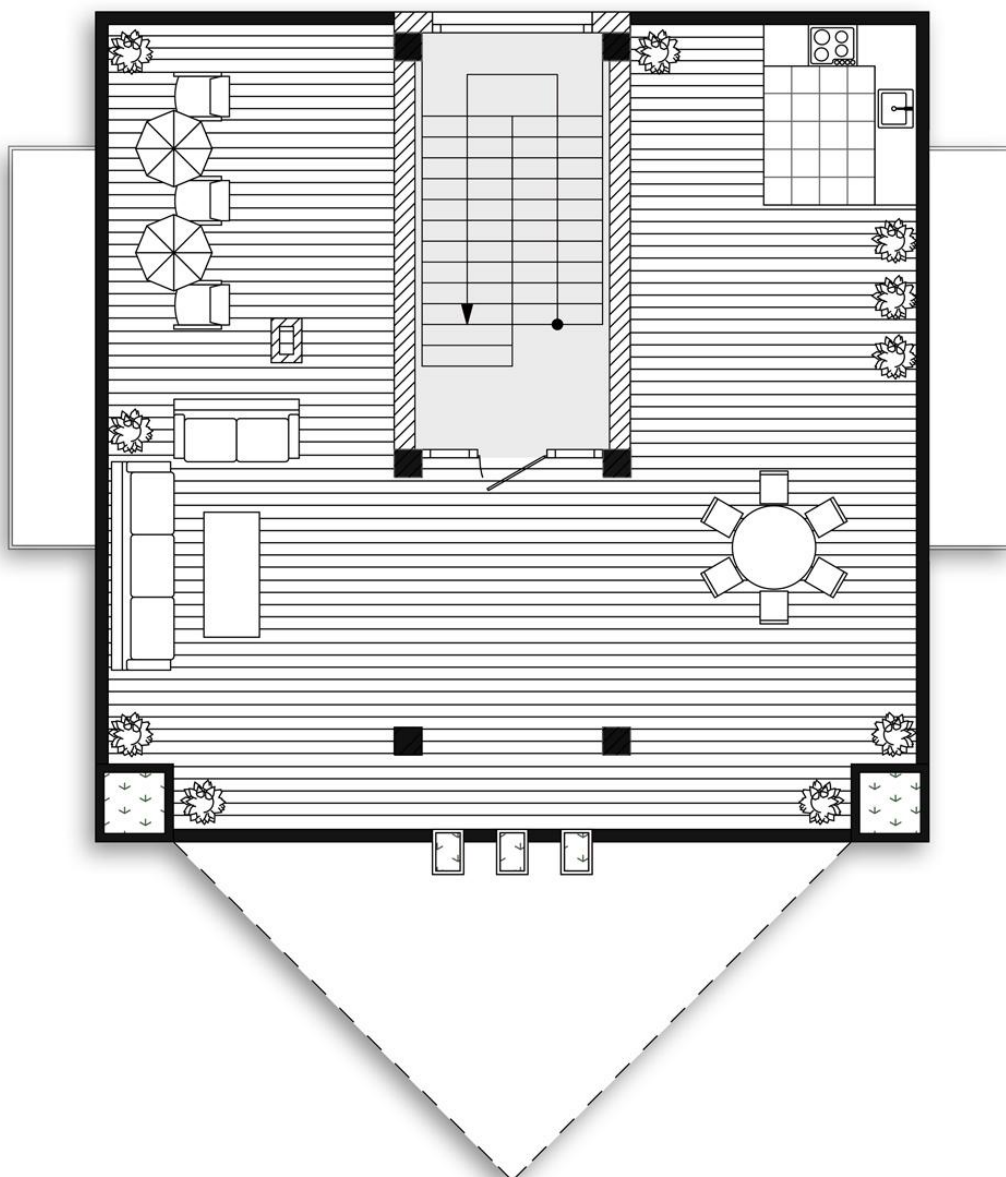

Общая площадь: 270 м²

Площадь участка: 462 м²

Второй этаж

Коттедж LUX HOUSE R №17 Общая площадь: 270 м²

Для просмотра объекта свяжитесь со своим менеджером по телефону +7 (978) 099 7979 и запишитесь на удобное для Вас время

Общая площадь: 270 м²

Площадь участка: 462 м²

Терраса

Коттедж LUX HOUSE R №17 Общая площадь: 270 м²

Для просмотра объекта свяжитесь со своим менеджером по телефону +7 (978) 099 7979 и запишитесь на удобное для Вас время