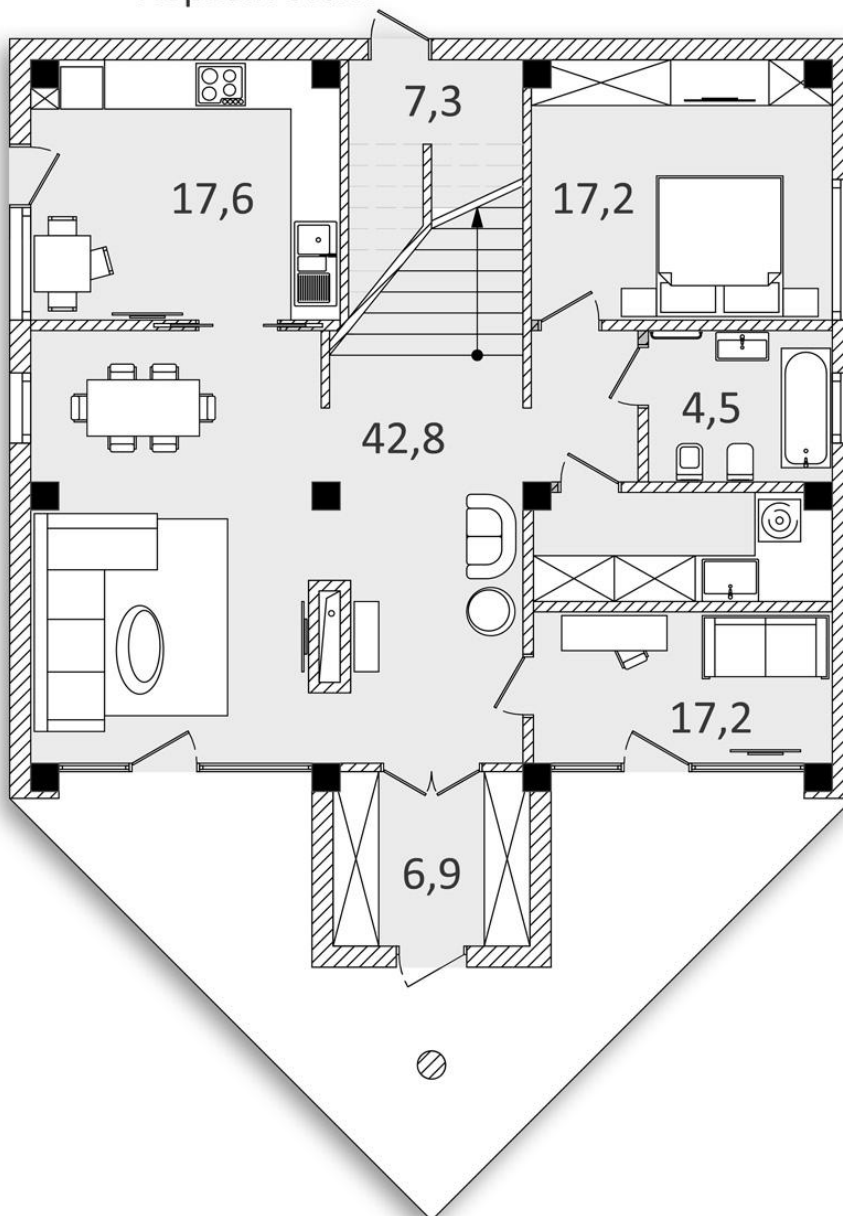

Участок №24

Коттедж DE LUX HOUSE

Общая площадь: 270 м²

Площадь участка: 462 м²

Первый этаж

Коттедж LUX HOUSE R №17

Общая площадь: 270 м²

Для просмотра объекта свяжитесь со своим менеджером по телефону +7 (978) 099 7979 и запишитесь на удобное для Вас время

Общая площадь: 270 м²

Площадь участка: 462 м²

Второй этаж

Коттедж LUX HOUSE R №17 Общая площадь: 270 м²

Для просмотра объекта свяжитесь со своим менеджером по телефону +7 (978) 099 7979 и запишитесь на удобное для Вас время

Общая площадь: 270 м²

Площадь участка: 462 м²

Терраса

Коттедж LUX HOUSE R №17 Общая площадь: 270 м²

Для просмотра объекта свяжитесь со своим менеджером по телефону +7 (978) 099 7979 и запишитесь на удобное для Вас время