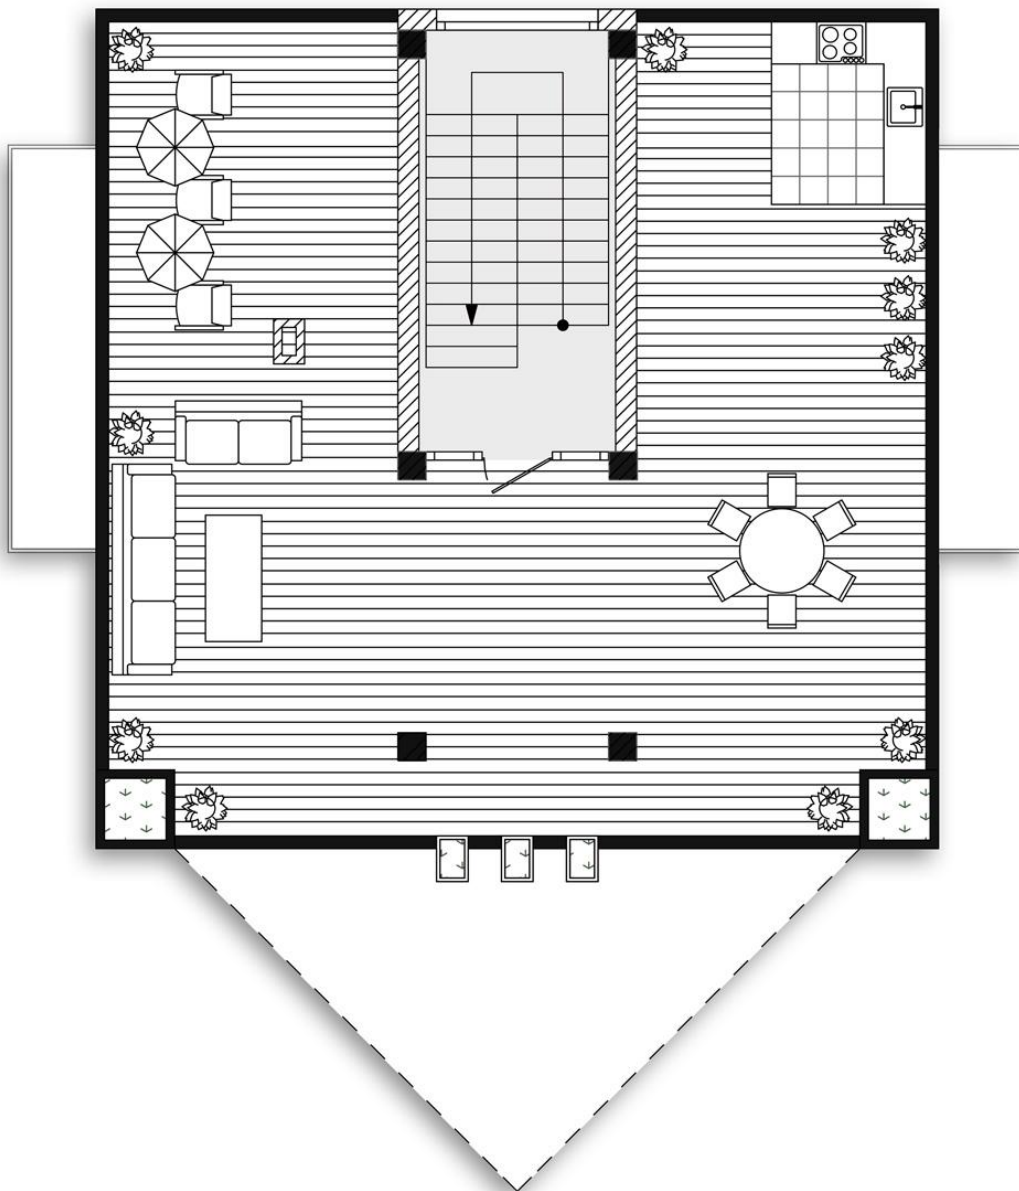

Терраса

Коттедж LUX HOUSE R №20

Общая площадь: 0 м²

Для просмотра объекта свяжитесь со своим менеджером по телефону +7 (978) 099 7979 и запишитесь на удобное для Вас время

Центральный офис компании: Республика Крым, г. Ялта, ул. Рузвельта 12-а (гостиница "Бристоль")

Режим работы: с 9:00 до 19:00 по будням, с 10:00 по 18:00 по субботам и воскресеньям