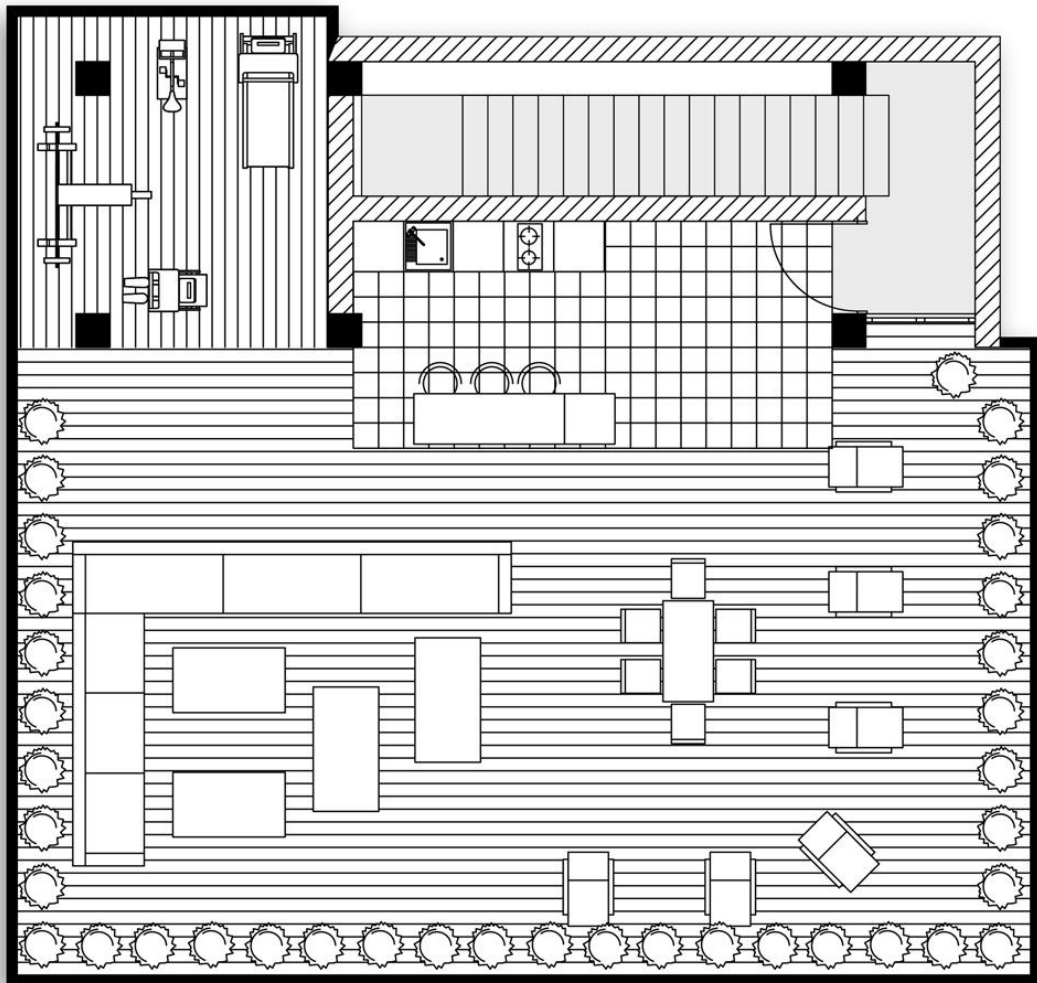

Участок №

Коттедж LUX HOUSE R

Общая площадь: 240 м²

Площадь участка: 55 , 2м

Терраса

Коттедж LUX HOUSE R №21

Общая площадь: 240 м²

Для просмотра объекта свяжитесь со своим менеджером по телефону +7 (978) 099 7979 и запишитесь на удобное для Вас время